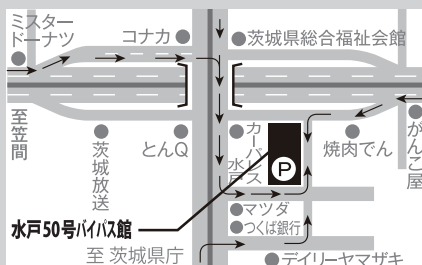

【同時開催】互助会入会キャンペーン

当日加入で、もれなく3,000円分のクオカードをプレゼント!!

場 所：セレモニア富士 水戸50号バイパス館 水戸市千波町 1935-1

問合せ：☎029-251-7235 富士祭典 水戸店

お葬儀のことなら、富士祭典。

事前相談も、お急ぎの方もお葬儀のことならお電話ください

☎ 029-251-7235

葬儀 富士祭典